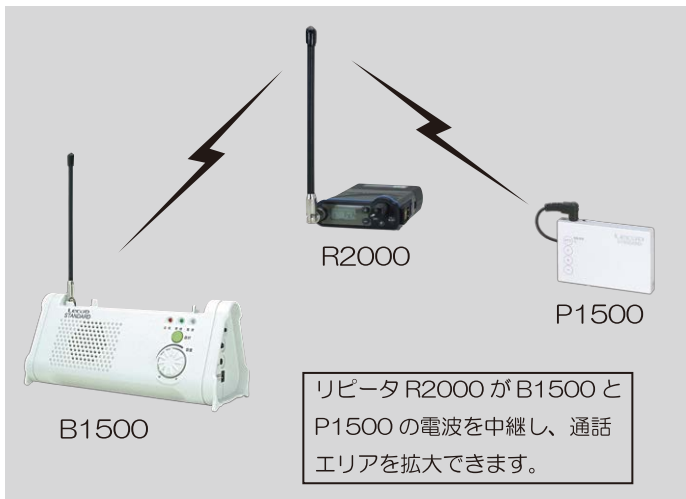

Lecoo
STANDARD

卓上型特定小電カトランシーバー

B1500

卓上型

クリアな音質

卓上型の特定小電力トランシーバー。
 厨房やフロントに設置して、フロア
 スタッフとの通話に最適です。

●主な機能

●卓上型

従来にない卓上型小電力トランシーバーです。
 特定小電力トランシーバーP1500と通話することが可能です。
 B1500 同士の通話も可能です。

●クリアな音質

騒音の中でも聞き取りやすい600mW以上の大音量です。
 外部スピーカー出力端子も装備しています。

●ハンズフリー

両手がふさがっていても、VOX 機能により音声の入力を
 感知して送信状態にすることができます。

●マイク感度切り替え

お使いの環境に合わせて、マイク感度を2段階に変更する
 ことができます。

●PTT スイッチ接続端子装備

外部 PTT スイッチ接続用φ3.5mm ミニジャックを装備して
 います。フットスイッチなどを接続することが可能です。

●電池でも使用可能

●リピータ(中継器)対応

リピータ R2000 を使用することにより、通話エリアを
 拡大できます。

●定格

使用周波数	単信 422MHz 帯 20 チャンネル 半複信 421MHz 帯及び 440MHz 帯 27 チャンネル
電波型式	F3E
通信方式	単信・半複信方式
送信出力	10mW
受信感度	-8dBμ以下 (12dB SINAD)
オーディオ出力	500mW 以上 (8Ω負荷 10% 歪) 最大 600mW 以上 (8Ω負荷)
トーンスケルチ機能	CTCSS 38 波
電源電圧	外部 DC7.5V 電池 単3形乾電池 4本 DC6.0V
消費電流	送信 約 90mA、受信 約 200mA 待受 約 10mA
電池使用可能時間	約 20 時間 (単3形アルカリ乾電池使用時) (送信:受信:待受=1:1:8)
通話距離の目安	約 300m (見通しが効く場所にて)
使用温度範囲	-10°C ~ +50°C
寸法	幅 200mm 高さ 88.5mm 奥行 81mm
質量	約 430g (電池含む)
付属品	AC アダプター、取扱説明書、保証書