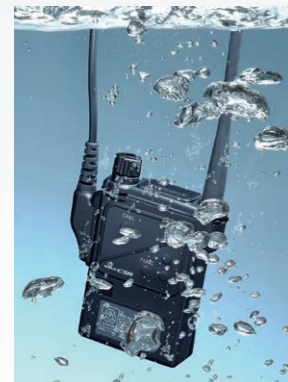

安心の耐塵・防水性能