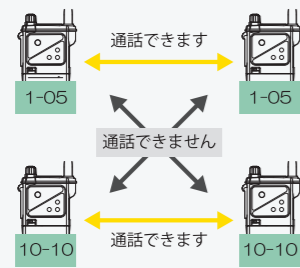

デュプレックス無線機

デュプレックス無線機は電話と同じように聞きながら話することができる同時通話方式
接続は最初にコールボタンを一回押すだけ。ハンズフリーで連続した通話が可能です

多彩な呼出し

基本的な通話は相手と二人一組の通話ですが、二組以上でもチャンネルとコード番号を変えれば、同じコード番号同士で通話できます。同じチャンネルの全員に対して通報する一斉呼出しも可能です。

※一斉呼出しを行う場合は初期設定が必要です。

二組の運用例

例えばチャンネルを1と10、コード番号を05と10に分けて設定します。