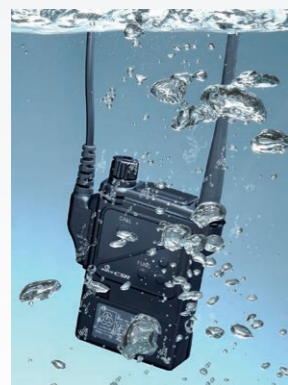

安心の耐塵・防水性能