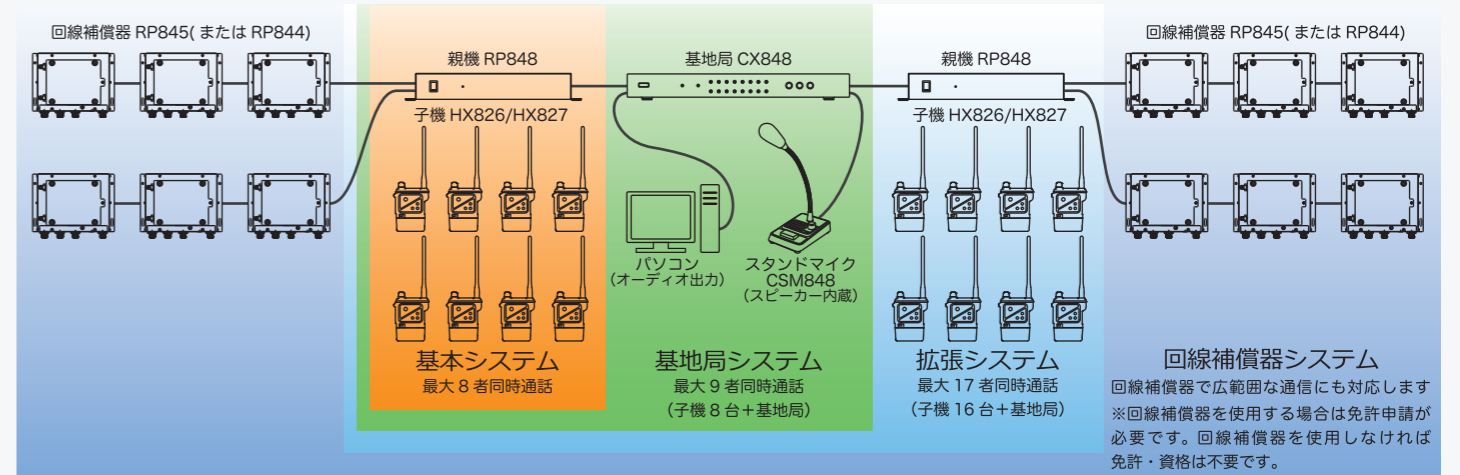

親機にRP848を使用すれば大規模なシステムにも対応