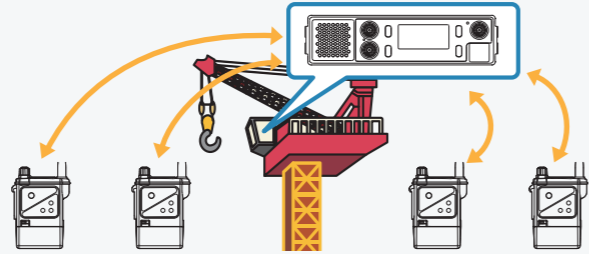

作業連絡用通信システム

多者同時通話で途切れのないコミュニケーション

作業連絡用通話は、電話と同じように聞きながら話すことができる同時通話方式で、専用親機で中継して通話を行います。

HX826 / HX827 は親機モードを搭載していますので HX826 / HX827 だけで通話することも可能です。子機には P9010、STANDARD HX834 を使用することができます。(HX826 / HX827 の親機モードを使用して 3 者間通話を行う場合は出来るだけ子機も HX826 / HX827 をご使用下さい。)

専用親機を使用した通信

専用親機を使用した場合、親機の回線数に応じた同時通話が可能になります。例えば親機に R9020 を使用すると、親機+子機 4 台の合計 5 者同時通話が可能です。親機に RP848 を使用すれば、さらに本格的な通信システムを構築できます。