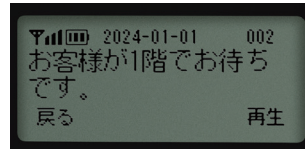

通話の録音・再生機能

通話音声のテキスト化(オプション)

全ての送信・受信音声をサーバーに自動的に録音することができます。録音された音声は1ヶ月(744時間)保存され、端末または管理者用Webコンソールの通話履歴の画面からいつでも再生できます。また、通話内容をテキスト化することができます。録音データと一緒に保存されます。テキストは通話履歴画面から確認できます。